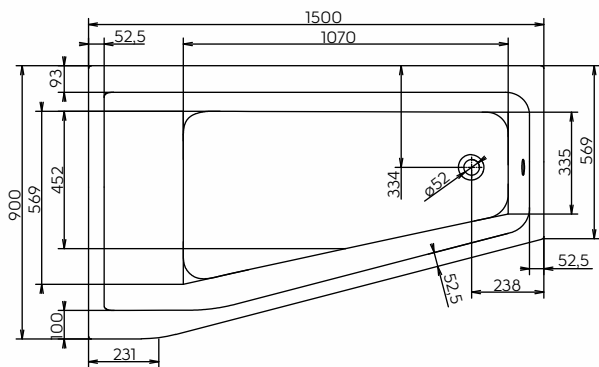

## WANNA ASYMETRYCZNA

### Wanna asymetryczna lewa 150x90 cm.

Numer: **554.516.01.1**

Waga: 23,8 kg

Wymiary: 150 x 90 cm

Głębokość: 41 cm

Pojemność: 174 l

Szerokość dna: 45,2 cm