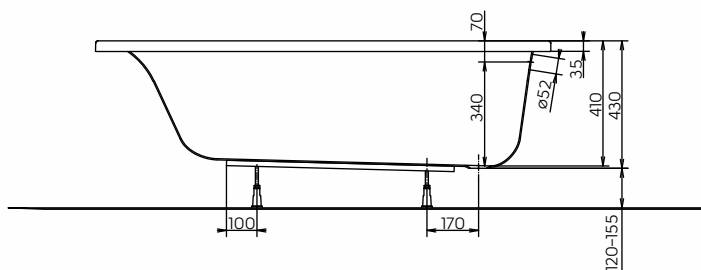

## WANNA ASYMETRYCZNA

### Wanna asymetryczna lewa 150x90 cm.

Numer: **554.516.01.1**

Waga: 23,8 kg

Wymiary: 150 x 90 cm

Głębokość: 41 cm

Pojemność: 174 l

Szerokość dna: 45,2 cm