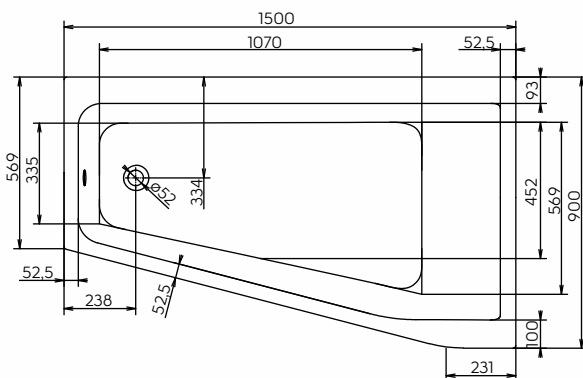

SAVA

WANNA ASYMETRYCZNA

Wanna asymetryczna prawa
150x90 cm.

Numer: **554.515.01.1**

Waga: 23,8 kg

Wymiary: 150 x 90 cm

Głębokość: 41 cm

Pojemność: 174 l

Szerokość dna: 45,2 cm

Informacje dodatkowe:

W komplecie zestaw montażowy SN14.

SAVA