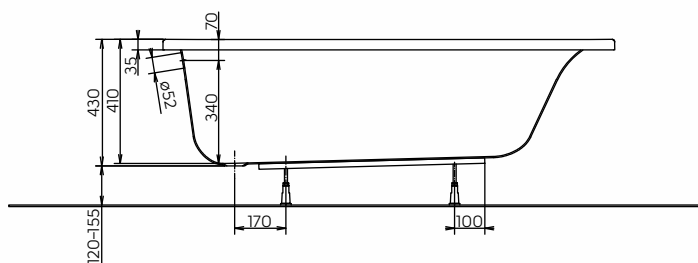

SAVA

WANNA ASYMETRYCZNA

Wanna asymetryczna prawa
150x90 cm.

Numer: **554.515.01.1**

Waga: 23,8 kg

Wymiary: 150 x 90 cm

Głębokość: 41 cm

Pojemność: 174 l

Szerokość dna: 45,2 cm

Informacje dodatkowe:

W komplecie zestaw montażowy SN14.

SAVA