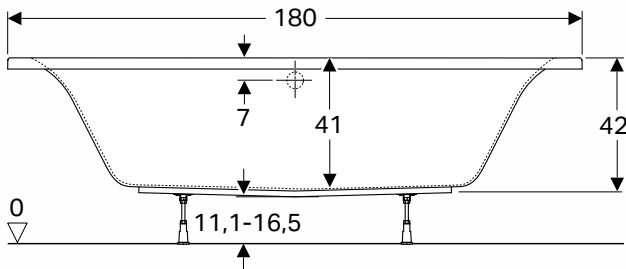

## WANNA PROSTOKĄTNA

Wanna prostokątna 180x80 cm  
z odpływem na środku.

Numer: **554.514.01.1**  
Waga: 27 kg  
Wymiary: 180 x 80 cm  
Głębokość: 41 cm  
Pojemność: 219 l  
Szerokość dna: 47 cm