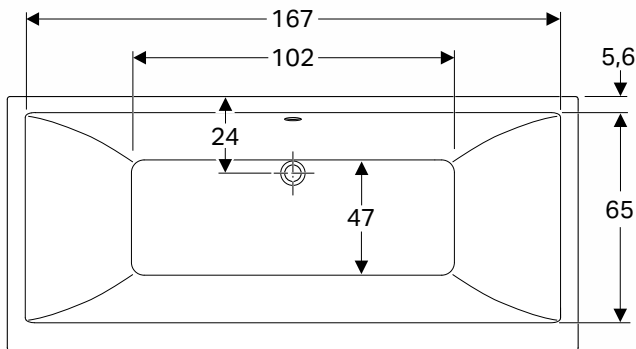

## WANNA PROSTOKĄTNA

Wanna prostokątna 180x80 cm  
z odpływem na środku.

Numer: **554.514.01.1**  
Waga: 27 kg  
Wymiary: 180 x 80 cm  
Głębokość: 41 cm  
Pojemność: 219 l  
Szerokość dna: 47 cm

### Informacje dodatkowe:

W komplecie zestaw montażowy SN14.