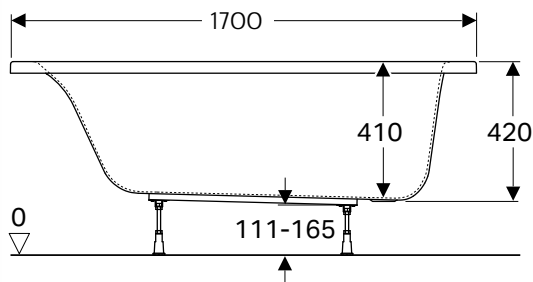

## WANNA PROSTOKĄTNA

Wanna prostokątna 170x70 cm.

Numer: **554.513.01.1**

Waga: 22,5 kg

Wymiary: 170 x 70 cm

Głębokość: 41 cm

Pojemność: 193 l

Szerokość dna: 36 cm