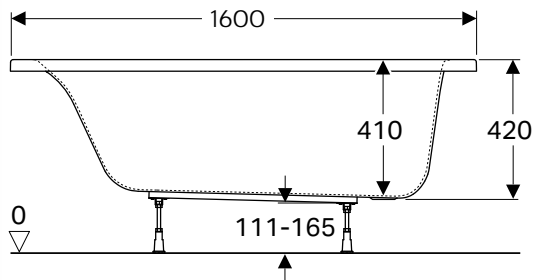

SAVA

WANNA PROSTOKĄTNA

Wanna prostokątna 160x70 cm.

Numer: **554.512.01.1**

Waga: 21,5 kg

Wymiary: 160 x 70 cm

Głębokość: 41 cm

Pojemność: 178 l

Szerokość dna: 36 cm

Informacje dodatkowe:

W komplecie zestaw montażowy SN14.