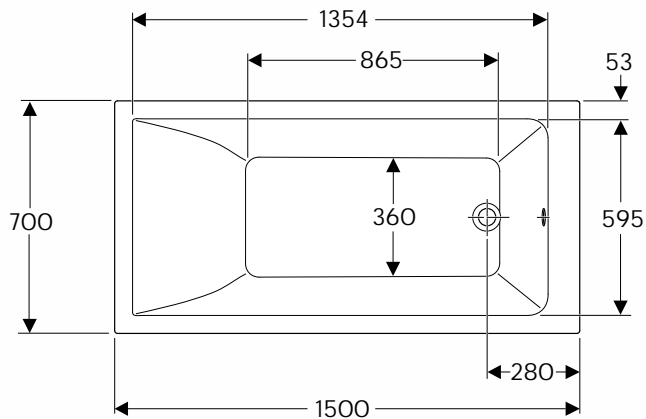

SAVA

WANNA PROSTOKĄTNA

Wanna prostokątna 150x70 cm.

Numer: **554.511.01.1**

Waga: 20,5 kg

Wymiary: 150 x 70 cm

Głębokość: 41 cm

Pojemność: 173 l

Szerokość dna: 36 cm

Informacje dodatkowe:

W komplecie zestaw montażowy SN14.

SAVA