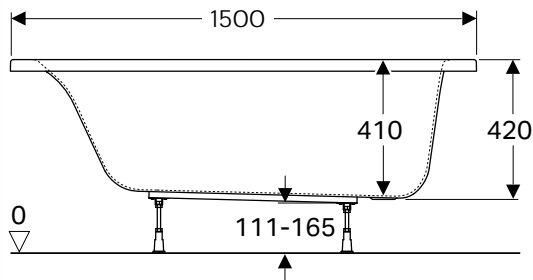

SAVA

WANNA PROSTOKĄTNA

Wanna prostokątna 150x70 cm.

Numer: **554.511.01.1**

Waga: 20,5 kg

Wymiary: 150 x 70 cm

Głębokość: 41 cm

Pojemność: 173 l

Szerokość dna: 36 cm

Informacje dodatkowe:

W komplecie zestaw montażowy SN14.

SAVA