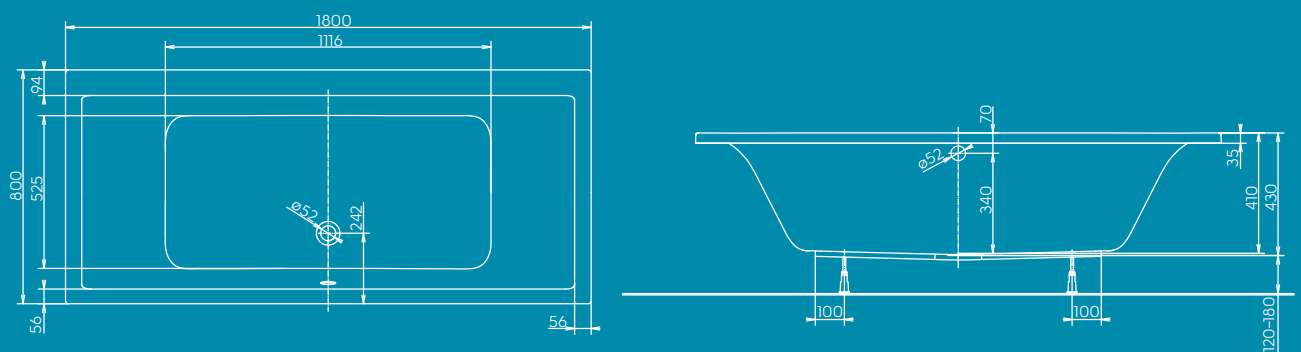

Wanna SAVA prostokątna 180 x 80 cm

NUMER	WYMIAR [CM]	WAGA [KG]	GŁĘBOKOŚĆ [MM]	GŁĘBOKOŚĆ DO PRZELEWU [MM]	DŁUGOŚĆ DNA [MM]	SZEROKOŚĆ DNA [MM]	POJEMNOŚĆ [L]	LICZBA [SZT.] NA PALETY	KOD EAN
554.514.01.1	180 x 80	27	410	340	1116	525	219	10	 4 025416 360667

w komplecie z nogami SN7