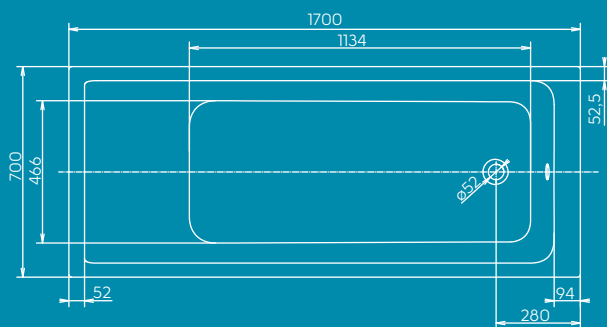

Wanna SAVA prostokątna 170 x 70 cm

NUMER	WYMIAR [CM]	WAGA [KG]	GŁĘBOKOŚĆ [MM]	GŁĘBOKOŚĆ DO PRZELEWU [MM]	DŁUGOŚĆ DNA [MM]	SZEROKOŚĆ DNA [MM]	POJEMNOŚĆ [L]	LICZBA [SZT.] NA PALETYCE	KOD EAN
554.513.01.1	170 x 70	22,5	410	340	1134	466	193	10	 4 025416 360582

w komplecie z nogami SN7