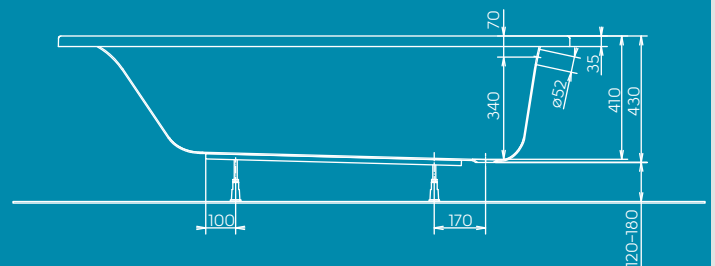

Wanna SAVA prostokątna 170 x 70 cm

NUMER	WYMIAR [CM]	WAGA [KG]	GŁĘBOKOŚĆ [MM]	GŁĘBOKOŚĆ DO PRZELEWU [MM]	DŁUGOŚĆ DNA [MM]	SZEROKOŚĆ DNA [MM]	POJEMNOŚĆ [L]	LICZBA [SZT.] NA PALETYCE	KOD EAN
554.513.01.1	170 x 70	22,5	410	340	1134	466	193	10	 4 025416 360582

w komplecie z nogami SN7