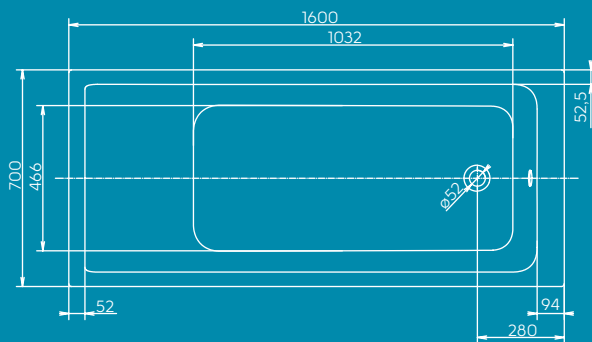

Wanna SAVA prostokątna 160 x 70 cm

NUMER	WYMIAR [CM]	WAGA [KG]	GŁĘBOKOŚĆ [MM]	GŁĘBOKOŚĆ DO PRZELEWU [MM]	DŁUGOŚĆ DNA [MM]	SZEROKOŚĆ DNA [MM]	POJEMNOŚĆ [L]	LICZBA [SZT.] NA PALETYCE	KOD EAN
554.512.01.1	160 x 70	21,5	410	340	1032	466	178	10	 4 025416 363071

w komplecie z nogami SN7