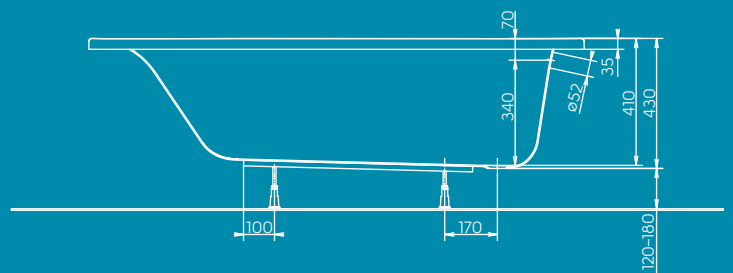

Wanna SAVA prostokątna 160 x 70 cm

NUMER	WYMIAR [CM]	WAGA [KG]	GŁĘBOKOŚĆ [MM]	GŁĘBOKOŚĆ DO PRZELEWU [MM]	DŁUGOŚĆ DNA [MM]	SZEROKOŚĆ DNA [MM]	POJEMNOŚĆ [L]	LICZBA [SZT.] NA PALETYCE	KOD EAN
554.512.01.1	160 x 70	21,5	410	340	1032	466	178	10	 4 025416 363071

w komplecie z nogami SN7