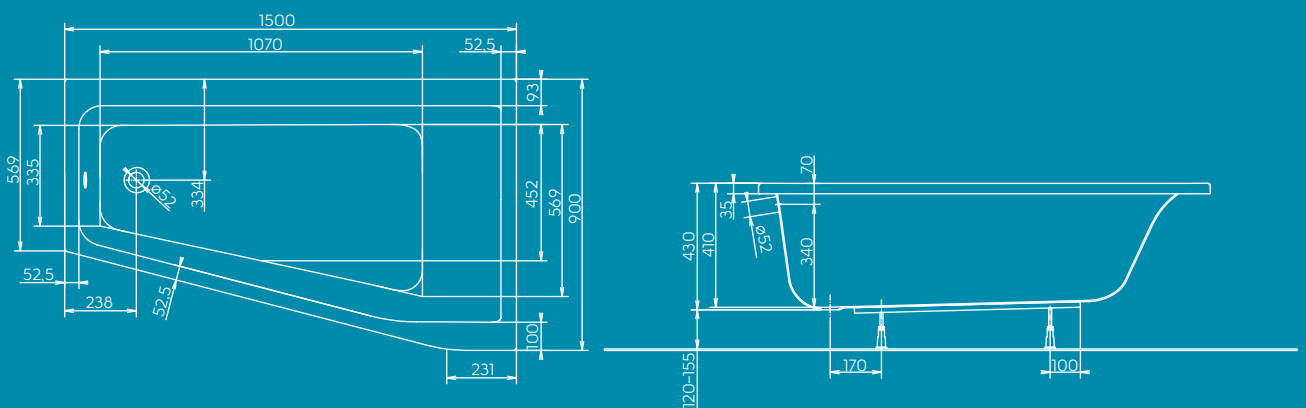

## Wanna SAVA asymetryczna prawa 150 x 90 cm

NUMER	WYMIAR [CM]	WAGA [KG]	GŁĘBOKOŚĆ [MM]	GŁĘBOKOŚĆ DO PRZELEWU [MM]	DŁUGOŚĆ DNA [MM]	SZEROKOŚĆ DNA [MM]	POJEMNOŚĆ [L]	LICZBA [SZT] NA PALETY	KOD EAN
554.515.01.1	150 x 90	23,8	410	340	1070	452	174	10	 4 025416 361190

w komplecie z nogami SNO