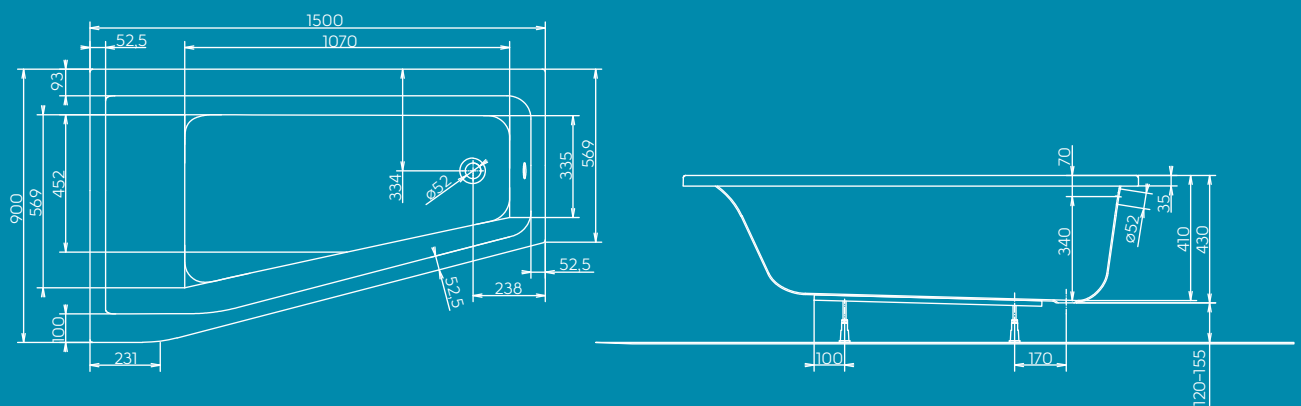

Wanna SAVA asymetryczna lewa 150 x 90 cm

NUMER	WYMIAR [CM]	WAGA [KG]	GŁĘBOKOŚĆ [MM]	GŁĘBOKOŚĆ DO PRZELEWU [MM]	DŁUGOŚĆ DNA [MM]	SZEROKOŚĆ DNA [MM]	POJEMNOŚĆ [L]	LICZBA [SZT.] NA PALETYCE	KOD EAN
554.516.01.1	150 x 90	23,8	410	340	1070	452	174	10	 4 025416 423621

w komplecie z nogami SNO