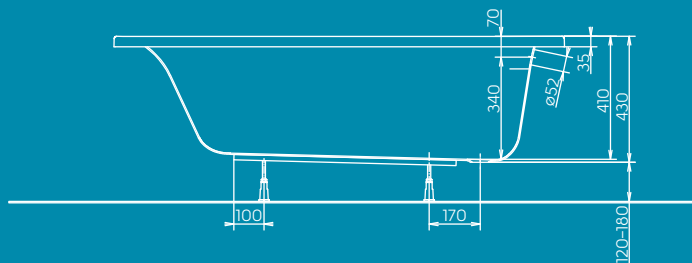

Wanna SAVA prostokątna 150 x 70 cm

NUMER	WYMIAR [CM]	WAGA [KG]	GŁĘBOKOŚĆ [MM]	GŁĘBOKOŚĆ DO PRZELEWU [MM]	DŁUGOŚĆ DNA [MM]	SZEROKOŚĆ DNA [MM]	POJEMNOŚĆ [L]	LICZBA [SZT.] NA PALETYCE	KOD EAN
554.511.01.1	150 x 70	20,5	410	340	1026	466	173	10	 4 025416 363033

w komplecie z nogami SN7