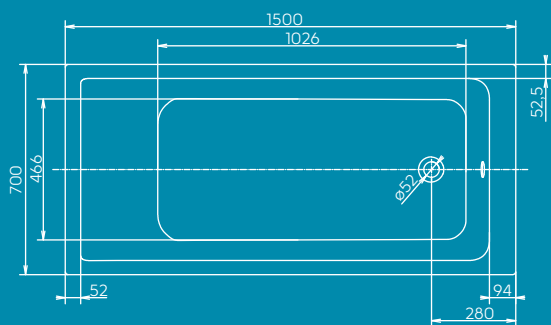

Wanna SAVA prostokątna 150 x 70 cm

NUMER	WYMIAR [CM]	WAGA [KG]	GŁĘBOKOŚĆ [MM]	GŁĘBOKOŚĆ DO PRZELEWU [MM]	DŁUGOŚĆ DNA [MM]	SZEROKOŚĆ DNA [MM]	POJEMNOŚĆ [L]	LICZBA [SZT.] NA PALETYCE	KOD EAN
554.511.01.1	150 x 70	20,5	410	340	1026	466	173	10	 4 025416 363033

w komplecie z nogami SN7