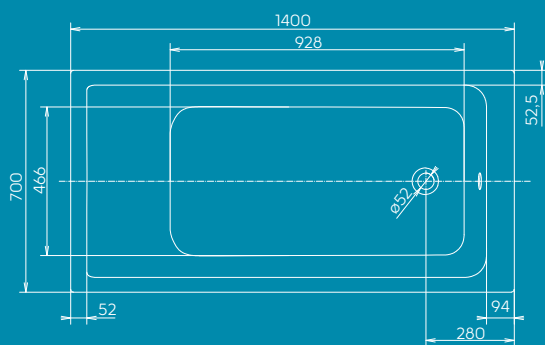

Wanna SAVA prostokątna 140 x 70 cm

NUMER	WYMIAR [CM]	WAGA [KG]	GŁĘBOKOŚĆ [MM]	GŁĘBOKOŚĆ DO PRZELEWU [MM]	DŁUGOŚĆ DNA [MM]	SZEROKOŚĆ DNA [MM]	POJEMNOŚĆ [L]	LICZBA [SZT.] NA PALETY	KOD EAN
554.510.01.1	140 x 70	18,5	410	340	928	466	157	10	 4 025416 356585

w komplecie z nogami SN7