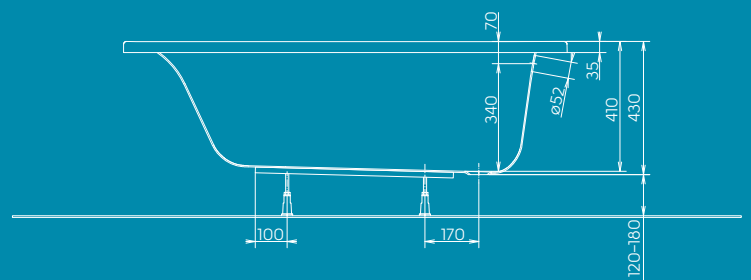

Wanna SAVA prostokątna 140 x 70 cm

NUMER	WYMIAR [CM]	WAGA [KG]	GŁĘBOKOŚĆ [MM]	GŁĘBOKOŚĆ DO PRZELEWU [MM]	DŁUGOŚĆ DNA [MM]	SZEROKOŚĆ DNA [MM]	POJEMNOŚĆ [L]	LICZBA [SZT.] NA PALETY	KOD EAN
554.510.01.1	140 x 70	18,5	410	340	928	466	157	10	 4 025416 356585

w komplecie z nogami SN7