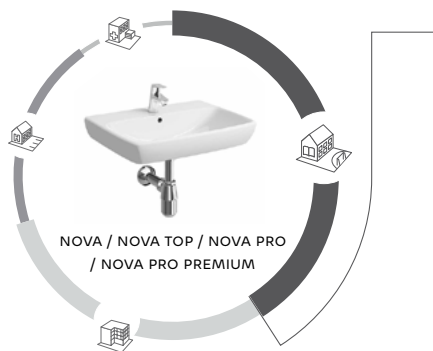

NOWOŚĆ

SERIA NOVA PRO

NOVA PRO PREMIUM

BEZ WĄTPIENIA SERIE NOVA I NOVA TOP, PROTOPLAŚCI DZISIEJSZEJ OFERTY NOVA PRO, UKSZTAŁTOWAŁY OBECNE PREFERENCJE ŁAZIENKOWE POLAKÓW.

Dzięki proponowanym w ich ramach rozwiązaniom nasze łazienki stały się funkcjonalnymi i przyjaznymi pomieszczeniami. NOVA PRO nie tylko czerpie z tej bogatej historii ale wyznacza nowe standardy w obszarze funkcjonalności. Pozostaje przy tym najbogatszą na rynku propozycją, oferującą rozwiązanie do każdej przestrzeni i na każdą kieszeń. NOVA PRO to profesjonalizm dla wymagających. Dla tych, którzy wymagają jeszcze więcej, stworzyliśmy kolekcję premium, zachowującą spójność oraz nowoczesny design.

10 MLN
SPRZEDANYCH PRODUKTÓW

26 LAT

OBECNOŚCI NA RYNKU

6 500

WYPOSAŻONYCH OBIEKTÓW INWESTYCYJNYCH

2 500

SZKÓŁ I PRZEDSZKOLI

1 800

OBIEKTÓW UŻYTECZNOŚCI PUBLICZNEJ

1 200

HOTELI I PENJONATÓW

600

PLACÓWEK SŁUŻBY ZDROWIA

1993 NOVA

1999 NOVA TOP

2014 NOVA PRO

2020 NOVA PRO PREMIUM