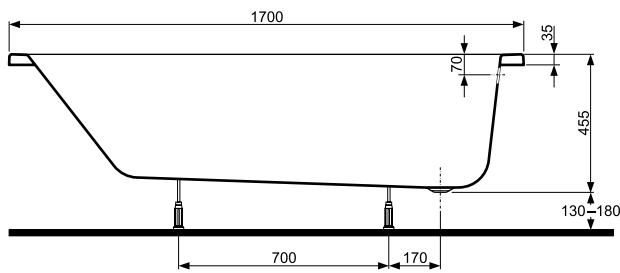

Wanna PRIMO 170 x 70

KOŁO

WANNY
AKRYLOWE

Numer:	XWP0870
Wymiar:	1700 x 700 mm
Głębokość:	440 mm
Wys. krawędzi zewn.	35 mm
Pojemność do dolnej krawędzi otworu przelewowego:	210 l
Waga:	16 kg

WANNY AKRYLOWE