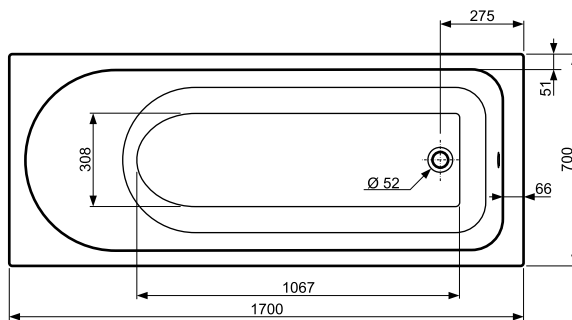

Wanna PRIMO 170 x 70

KOŁO

WANNY
AKRYLOWE

Numer:	XWP0870
Wymiar:	1700 x 700 mm
Głębokość:	440 mm
Wys. krawędzi zewn.	35 mm
Pojemność do dolnej krawędzi otworu przelewowego:	210 l
Waga:	16 kg

WANNY AKRYLOWE