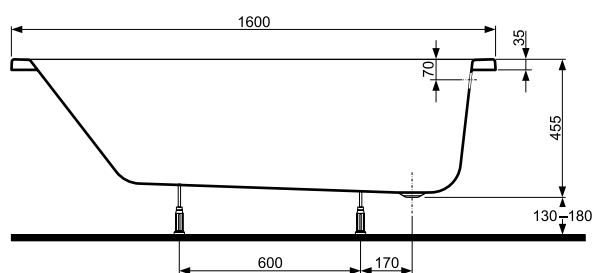

**Wanna PRIMO
160 x 70**

KOŁO

Numer: **XWP0860**

Wymiar: 1600 x 700 mm
 Głębokość: 440 mm
 Wys. krawędzi zewn. 35 mm
 Pojemność do
 dolnej krawędzi
 otworu przelewowego: 195 l
 Waga: 16 kg