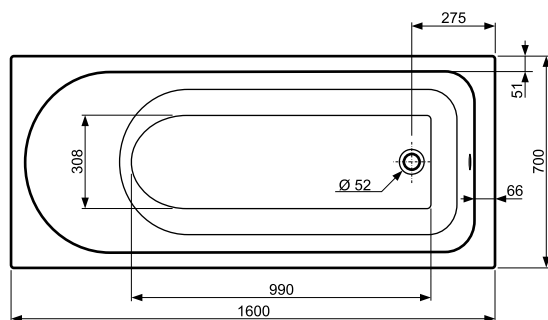

**Wanna PRIMO
160 x 70**

KOŁO

Numer: **XWP0860**

Wymiar: 1600 x 700 mm
 Głębokość: 440 mm
 Wys. krawędzi zewn. 35 mm
 Pojemność do
 dolnej krawędzi
 otworu przelewowego: 195 l
 Waga: 16 kg