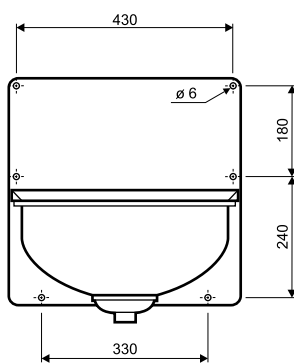

Umywarka z kratą

KOŁO

Umywarka z kratą

Numer: **K12444**
Wymiar: 46 x 33,5 cm

W komplecie:

- ścianka tylna
- zestaw montażowy
- zestaw przelewowo - odpływowy