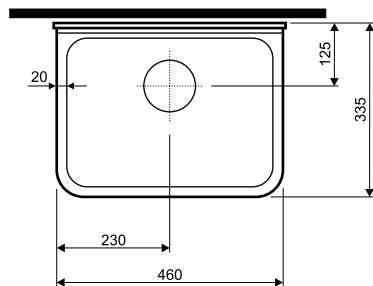

Umywarka z kratą

KOŁO

Umywarka z kratą

Numer: **K12444**
Wymiar: 46 x 33,5 cm

W komplecie:

- ścianka tylna
- zestaw montażowy
- zestaw przelewowo - odpływowy