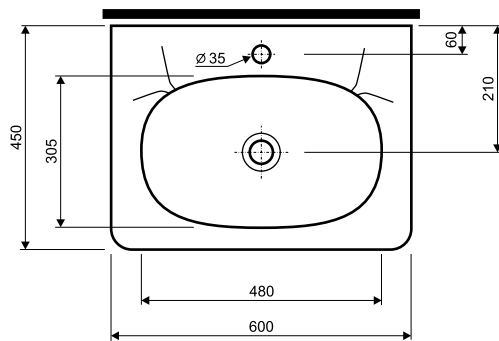

Umywarka

KOŁO

Umywarka z otworem

Numer: **K11160**
 Wymiar: 60 x 45 cm

W komplecie:

- zestaw przelewowo - odpływowy
- śruby do montażu na wspornikach

Do kompletowania:

- wsporniki **099003**
- ścianka tylna **099004**