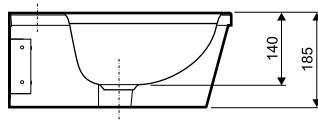

Umywalka

KOŁO

Umywalka z otworem

Numer: **K11156**
Wymiar: 56 x 44 cm

W komplecie:

- zestaw montażowy
- zestaw przelewowo - odpływowy
- śruby montażowe