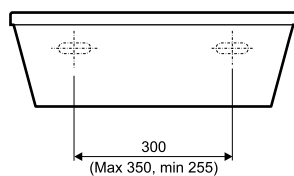

Umywalka

KOŁO

Umywalka z otworem

Numer: **K11156**
Wymiar: 56 x 44 cm

W komplecie:

- zestaw montażowy
- zestaw przelewowo - odpływowy
- śruby montażowe