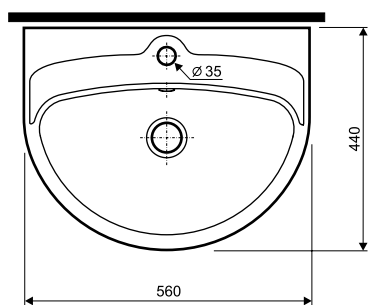

Umywalka

KOŁO

Umywalka z otworem

Numer: **K11156**
Wymiar: 56 x 44 cm

W komplecie:

- zestaw montażowy
- zestaw przelewowo - odpływowy
- śruby montażowe