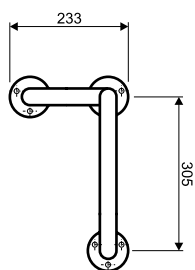

Poręcz umywalkowa, lewa

KOŁO

Poręcz umywalkowa, lewa

Numer: **L1040122**
 Długość: 500 mm
 Średnica: ϕ 32 mm
 Powierzchnia: falista

Numer: **L1040121**
 Długość: 500 mm
 Średnica: ϕ 32 mm
 Powierzchnia: gładka

Numer: **L1040124**
 Długość: 500 mm
 Średnica: ϕ 32 mm
 Powierzchnia: matowa

Produkt wykonany ze stali nierdzewnej

W komplecie zestaw montażowy do ściany twardej (cegła pełna, beton)