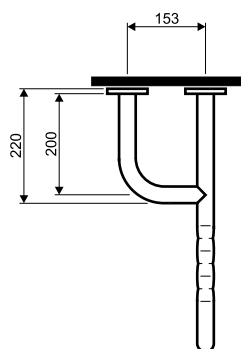

Poręcz umywalkowa, lewa

KOŁO

Poręcz umywalkowa, lewa

Numer: **L1040122**
 Długość: 500 mm
 Średnica: ϕ 32 mm
 Powierzchnia: falista

Numer: **L1040121**
 Długość: 500 mm
 Średnica: ϕ 32 mm
 Powierzchnia: gładka

Numer: **L1040124**
 Długość: 500 mm
 Średnica: ϕ 32 mm
 Powierzchnia: matowa

Produkt wykonany ze stali nierdzewnej

W komplecie zestaw montażowy do ściany twardej (cegła pełna, beton)