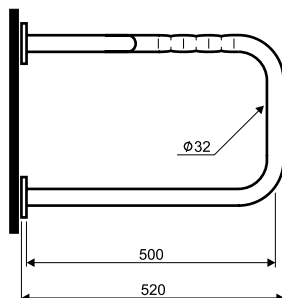

Poręcz umywalkowa, lewa

KOŁO

Poręcz umywalkowa, lewa

Numer: **L1040122**
 Długość: 500 mm
 Średnica: ϕ 32 mm
 Powierzchnia: falista

Numer: **L1040121**
 Długość: 500 mm
 Średnica: ϕ 32 mm
 Powierzchnia: gładka

Numer: **L1040124**
 Długość: 500 mm
 Średnica: ϕ 32 mm
 Powierzchnia: matowa

Produkt wykonany ze stali nierdzewnej

W komplecie zestaw montażowy do ściany twardej (cegła pełna, beton)