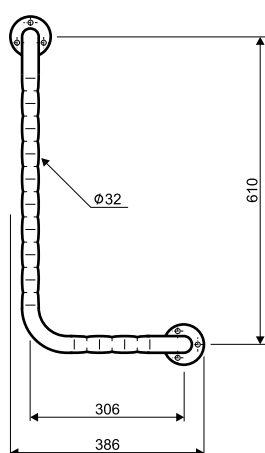

## Poręcz kątowna 90° lewa

# KOŁO

### Poręcz kątowna 90° lewa

Numer: **L1012122**  
Wymiar: 306 x 610 mm  
Średnica:  $\phi$  32 mm  
Powierzchnia: falista

Numer: **L1012121**  
Wymiar: 306 x 610 mm  
Średnica:  $\phi$  32 mm  
Powierzchnia: gładka

Numer: **L1012124**  
Wymiar: 306 x 610 mm  
Średnica:  $\phi$  32 mm  
Powierzchnia: matowa

Produkt wykonany ze stali nierdzewnej

W komplecie zestaw montażowy do  
ściany twardej (cegła pełna, beton)