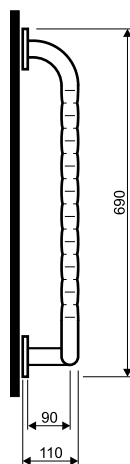

## Poręcz kątowna 90° lewa

# KOŁO

### Poręcz kątowna 90° lewa

Numer: **L1012122**  
Wymiar: 306 x 610 mm  
Średnica:  $\phi$  32 mm  
Powierzchnia: falista

Numer: **L1012121**  
Wymiar: 306 x 610 mm  
Średnica:  $\phi$  32 mm  
Powierzchnia: gładka

Numer: **L1012124**  
Wymiar: 306 x 610 mm  
Średnica:  $\phi$  32 mm  
Powierzchnia: matowa

Produkt wykonany ze stali nierdzewnej

W komplecie zestaw montażowy do  
ściany twardej (cegła pełna, beton)