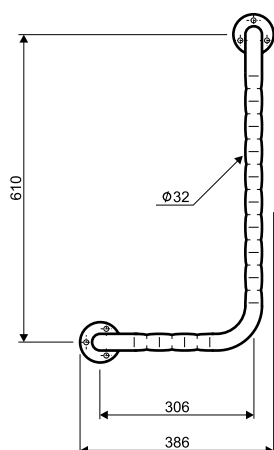

Poręcz kątowna 90° prawa

KOŁO

Poręcz kątowna 90° prawa

Numer: **L1012112**
Wymiar: 306 x 610 mm
Średnica: ϕ 32 mm
Powierzchnia: falista

Numer: **L1012111**
Wymiar: 306 x 610 mm
Średnica: ϕ 32 mm
Powierzchnia: gładka

Numer: **L1012114**
Wymiar: 306 x 610 mm
Średnica: ϕ 32 mm
Powierzchnia: matowa

Produkt wykonany ze stali nierdzewnej

W komplecie zestaw montażowy do
ściany twardej (cegła pełna, beton)