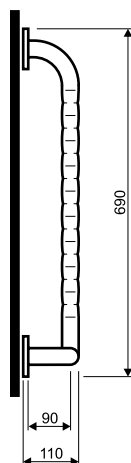

Poręcz kątowna 90° prawa

KOŁO

Poręcz kątowna 90° prawa

Numer: **L1012112**
Wymiar: 306 x 610 mm
Średnica: ϕ 32 mm
Powierzchnia: falista

Numer: **L1012111**
Wymiar: 306 x 610 mm
Średnica: ϕ 32 mm
Powierzchnia: gładka

Numer: **L1012114**
Wymiar: 306 x 610 mm
Średnica: ϕ 32 mm
Powierzchnia: matowa

Produkt wykonany ze stali nierdzewnej

W komplecie zestaw montażowy do
ściany twardej (cegła pełna, beton)