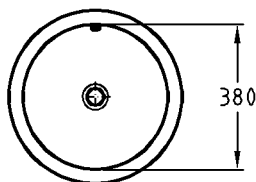

345 x 345 mm

Material:

Keravit (Sanitärporzellan)

Gewicht:

9,0 kg

* Maße aufgrund der Plattenstärke variabel!

Modell:

Unterbauwaschtischnach DIN-EN 32,
mit Überlauf,
zum Einbau von unten

Modell-Nr.:

248200

Innenmaß:

415 x 415 mm

Material:

Keravit (Sanitärporzellan)

Gewicht:

12,5 kg

Modell:

Unterbauwaschtischnach DIN-EN 32,
ohne Hahnloch, mit Überlauf,
zum Einbau von unten

Modell-Nr.:

248220

Innenmaß:

380 x 380 mm

Material:

Keravit (Sanitärporzellan)

Gewicht:

10,5 kg