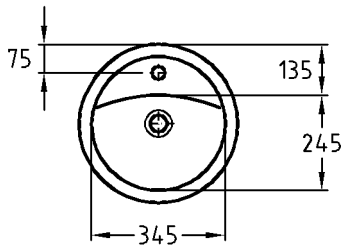

Bad-Serie

Preciosa

* Maße aufgrund der Plattenstärke variabel!

Modell:

Unterbauwaschtisch

nach DIN-EN 32,
mit Überlauf,
zum Einbau von unten

Modell-Nr.:

248210

Innenmaß:

345 x 345 mm

Material:

Keravit (Sanitärporzellan)

Gewicht:

9,0 kg