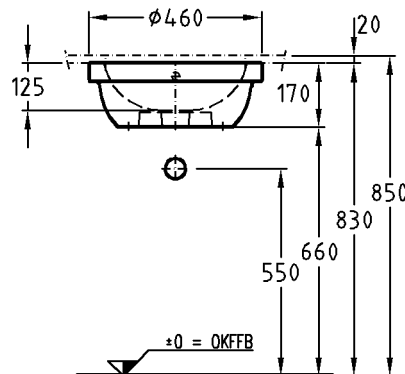

345 x 345 mm

Material:

Keravit (Sanitärporzellan)

Gewicht:

9,0 kg

* Maße aufgrund der Plattenstärke variabel!

Modell:

Unterbauwaschtischnach DIN-EN 32,
mit Überlauf,
zum Einbau von unten

Modell-Nr.:

248200

Innenmaß:

415 x 415 mm

Material:

Keravit (Sanitärporzellan)

Gewicht:

12,5 kg

Modell:

Unterbauwaschtischnach DIN-EN 32,
ohne Hahnloch, mit Überlauf,
zum Einbau von unten

Modell-Nr.:

248220

Innenmaß:

380 x 380 mm

Material:

Keravit (Sanitärporzellan)

Gewicht:

10,5 kg