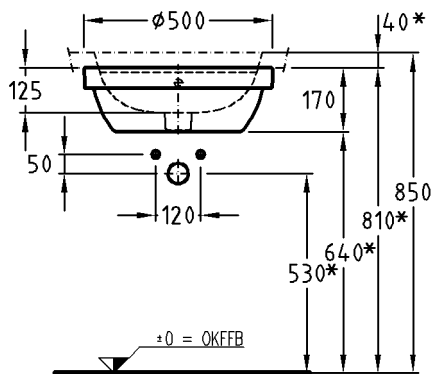

345 x 345 mm

Material:

Keravit (Sanitärporzellan)

Gewicht:

9,0 kg

* Maße aufgrund der Plattenstärke variabel!

Modell:

Unterbauwaschtischnach DIN-EN 32,
mit Überlauf,
zum Einbau von unten

Modell-Nr.:

248200

Innenmaß:

415 x 415 mm

Material:

Keravit (Sanitärporzellan)

Gewicht:

12,5 kg

Modell:

Unterbauwaschtischnach DIN-EN 32,
ohne Hahnloch, mit Überlauf,
zum Einbau von unten

Modell-Nr.:

248220

Innenmaß:

380 x 380 mm

Material:

Keravit (Sanitärporzellan)

Gewicht:

10,5 kg