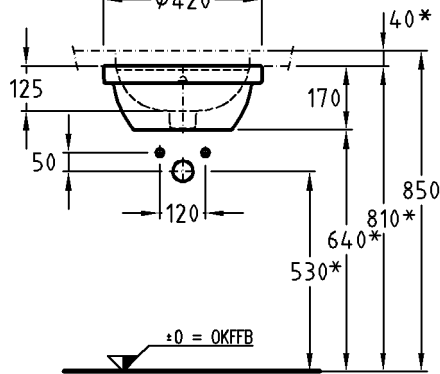

Bad-Serie

Preciosa

* Maße aufgrund der Plattenstärke variabel!

Modell:

Unterbauwaschtischnach DIN-EN 32,
mit Überlauf,
zum Einbau von unten

Modell-Nr.:

248210

Innenmaß:

345 x 345 mm

Material:

Keravit (Sanitärporzellan)

Gewicht:

9,0 kg

* Maße aufgrund der Plattenstärke variabel!

Modell:

Unterbauwaschtischnach DIN-EN 32,
mit Überlauf,
zum Einbau von unten

Modell-Nr.:

248200

Innenmaß:

415 x 415 mm

Material:

Keravit (Sanitärporzellan)

Gewicht:

12,5 kg

Modell:

Unterbauwaschtischnach DIN-EN 32,
ohne Hahnloch, mit Überlauf,
zum Einbau von unten

Modell-Nr.:

248220

Innenmaß:

380 x 380 mm

Material:

Keravit (Sanitärporzellan)