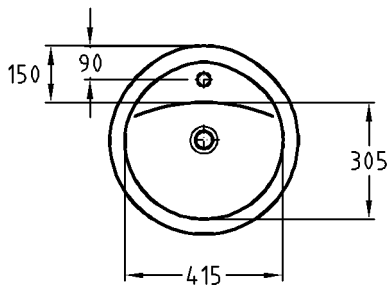

Bad-Serie

Preciosa

* Maße aufgrund der Plattenstärke variabel!

Modell:

Unterbauwaschtischnach DIN-EN 32,
mit Überlauf,
zum Einbau von unten

Modell-Nr.:

248210

Innenmaß:

345 x 345 mm

Material:

Keravit (Sanitärporzellan)

Gewicht:

9,0 kg

* Maße aufgrund der Plattenstärke variabel!

Modell:

Unterbauwaschtischnach DIN-EN 32,
mit Überlauf,
zum Einbau von unten

Modell-Nr.:

248200

Innenmaß:

415 x 415 mm

Material:

Keravit (Sanitärporzellan)

Gewicht:

12,5 kg

Modell:

Unterbauwaschtischnach DIN-EN 32,
ohne Hahnloch, mit Überlauf,
zum Einbau von unten

Modell-Nr.:

248220

Innenmaß:

380 x 380 mm

Material:

Keravit (Sanitärporzellan)