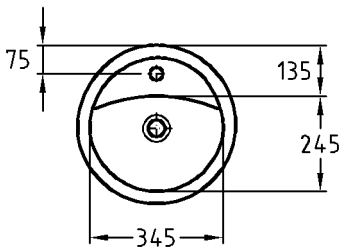

# Preciosa

Modell:

**Einbauwaschtisch**

nach DIN-EN 32,  
zum Einbau von oben  
aufliegend, mit Überlauf

Modell-Nr.:

248110

Maße:

420 x 420 mm

248100

Maße:

500 x 500 mm

Material:

Keravit (Sanitärporzellan)

Gewicht:

12,5 kg

Modell:

**Einbauwaschtisch**

nach DIN-EN 32,  
zum Einbau von oben  
aufliegend,  
ohne Hahnloch, mit Überlauf

Modell-Nr.:

248120

Maße:

460 x 460 mm

Material:

Keravit (Sanitärporzellan)

Gewicht:

10,5 kg