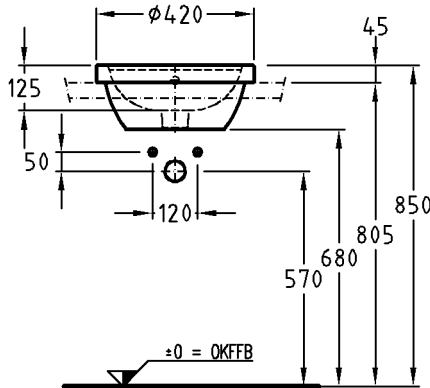

# Preciosa

Modell:

**Einbauwaschtisch**

nach DIN-EN 32,  
zum Einbau von oben  
aufliegend, mit Überlauf

Modell-Nr.:

248110

Maße:

420 x 420 mm

Material:

Keravit (Sanitärporzellan)

Gewicht:

9,0 kg

Modell:

**Einbauwaschtisch**

nach DIN-EN 32,  
zum Einbau von oben  
aufliegend, mit Überlauf

Modell-Nr.:

248100

Maße:

500 x 500 mm

Material:

Keravit (Sanitärporzellan)

Gewicht:

12,5 kg

Modell:

**Einbauwaschtisch**

nach DIN-EN 32,  
zum Einbau von oben  
aufliegend,  
ohne Hahnloch, mit Überlauf

Modell-Nr.:

248120

Maße:

460 x 460 mm

Material:

Keravit (Sanitärporzellan)