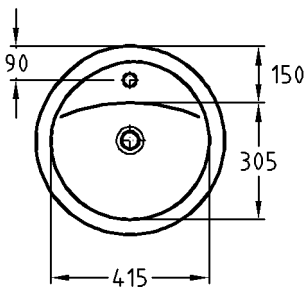

# Preciosa

Modell:

**Einbauwaschtisch**

nach DIN-EN 32,  
zum Einbau von oben  
aufliegend, mit Überlauf

Modell-Nr.:

248110

Maße:

420 x 420 mm

Material:

Keravit (Sanitärporzellan)

Gewicht:

9,0 kg

Modell:

**Einbauwaschtisch**

nach DIN-EN 32,  
zum Einbau von oben  
aufliegend, mit Überlauf

Modell-Nr.:

248100

Maße:

500 x 500 mm

Material:

Keravit (Sanitärporzellan)

Gewicht:

12,5 kg

Modell:

**Einbauwaschtisch**

nach DIN-EN 32,  
zum Einbau von oben  
aufliegend,  
ohne Hahnloch, mit Überlauf

Modell-Nr.:

248120

Maße:

460 x 460 mm

Material:

Keravit (Sanitärporzellan)