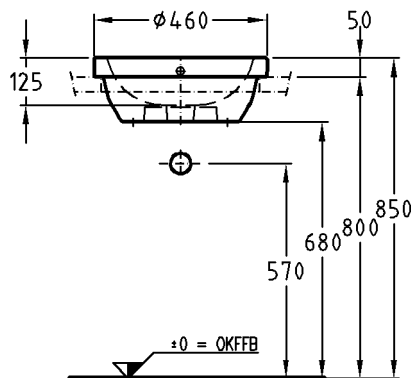

Material:

Keravit (Sanitärporzellan)

Gewicht:

9,0 kg

Modell:

**Einbauwaschtisch**

nach DIN-EN 32,  
zum Einbau von oben  
aufliegend, mit Überlauf

Modell-Nr.:

248100

Maße:

500 x 500 mm

Material:

Keravit (Sanitärporzellan)

Gewicht:

12,5 kg

Modell:

**Einbauwaschtisch**

nach DIN-EN 32,  
zum Einbau von oben  
aufliegend,  
ohne Hahnloch, mit Überlauf

Modell-Nr.:

248120

Maße:

460 x 460 mm

Material:

Keravit (Sanitärporzellan)

Gewicht:

10,5 kg