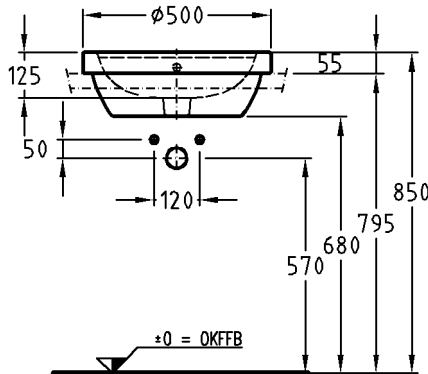

# Preciosa

Modell:

**Einbauwaschtisch**

nach DIN-EN 32,  
zum Einbau von oben  
aufliegend, mit Überlauf

Modell-Nr.:

248110

Maße:

420 x 420 mm

Material:

Keravit (Sanitärporzellan)

Gewicht:

9,0 kg

Modell:

**Einbauwaschtisch**

nach DIN-EN 32,  
zum Einbau von oben  
aufliegend, mit Überlauf

Modell-Nr.:

248100

Maße:

500 x 500 mm

Material:

Keravit (Sanitärporzellan)

Gewicht:

12,5 kg

Modell:

**Einbauwaschtisch**

nach DIN-EN 32,  
zum Einbau von oben  
aufliegend,  
ohne Hahnloch, mit Überlauf

Modell-Nr.:

248120

Maße:

460 x 460 mm

Material:

Keravit (Sanitärporzellan)