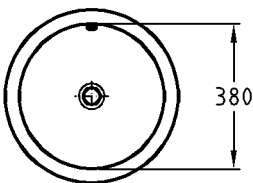

Material:

Keravit (Sanitärporzellan)

Gewicht:

9,0 kg

Modell:

**Einbauwaschtisch**

nach DIN-EN 32,  
zum Einbau von oben  
aufliegend, mit Überlauf

Modell-Nr.:

248100

Maße:

500 x 500 mm

Material:

Keravit (Sanitärporzellan)

Gewicht:

12,5 kg

Modell:

**Einbauwaschtisch**

nach DIN-EN 32,  
zum Einbau von oben  
aufliegend,  
ohne Hahnloch, mit Überlauf

Modell-Nr.:

248120

Maße:

460 x 460 mm

Material:

Keravit (Sanitärporzellan)