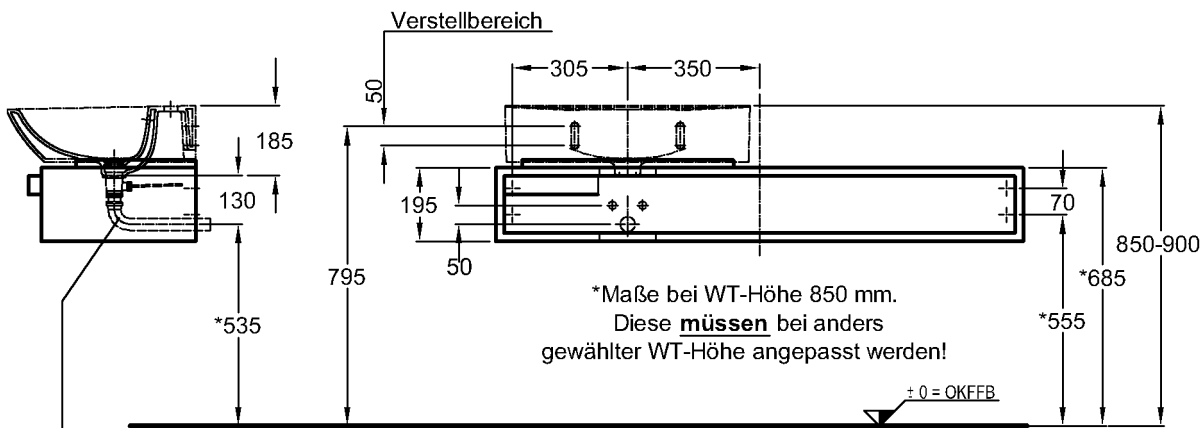

Bad-Serie
Flow

Modell: **Waschtischunterschrank mit Siphonausschnitt links**
 Modell-Nr. und Front: 877050 Weiß matt
 877055 Eiche hell
 Korpus: Weiß matt
 Griffdekor: Grau
 Maße: 1400 x 195 x 410 mm
 Gewicht: 54,9 kg

Kombinierbarkeit: mit **Waschtischen**,
 Modell-Nr. 250960, 250965,
Handtuchhalter,
 Modell-Nr. 500710, oder
Griffdekoren,
 Modell-Nr. 500700, 500701,
 500702, 500703, 500704,
 500705, der Bad-Serie Flow.

Achtung: Eine verdeckte Ablaufmontage nur in Verbindung mit UP - Siphon möglich!

s. auch folgende Seite

Bad-Serie
Flow