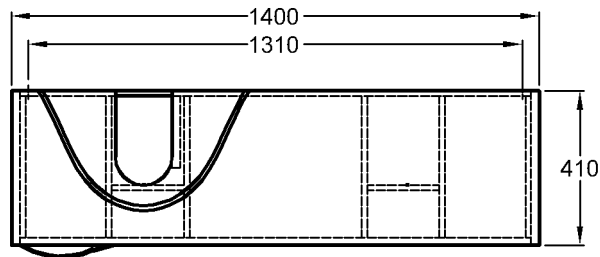

s. auch folgende Seite