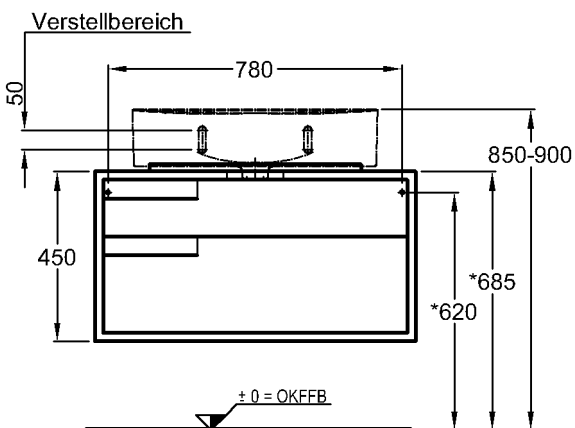

Bad-Serie
Flow

*Maße bei WT-Höhe 850 mm.
Diese **müssen** bei anders
gewählter WT-Höhe angepasst werden!

Modell: **Waschtischunterschrank**
Modell-Nr. und 877010 Weiß matt
Front: 877015 Eiche hell
Korpus: Weiß matt
Griffdekor: Grau
Maße: 700 x 450 x 410 mm
Gewicht: 50,6 kg

Kombinierbarkeit: mit **Waschtischen**,
Modell-Nr. 250960, 250965,
Handtuchhalter,
Modell-Nr. 500710, oder
Griffdekoren,
Modell-Nr. 500700, 500701,
500702, 500703, 500704,
500705, der Bad-Serie Flow.

*Maße bei WT-Höhe 850 mm.
Diese **müssen** bei anders
gewählter WT-Höhe angepasst werden!

Modell: **Waschtischunterschrank**
Modell-Nr. und 877020 Weiß matt
Front: 877025 Eiche hell
Korpus: Weiß matt
Maße: 850 x 450 x 410 mm
Gewicht: 53,9 kg

Kombinierbarkeit: mit **Waschtischen**,
Modell-Nr. 250965, 250970,
Handtuchhalter,
Modell-Nr. 500710, oder
Griffdekoren,
Modell-Nr. 500700, 500701,
500702, 500703, 500704,
500705, der Bad-Serie Flow.