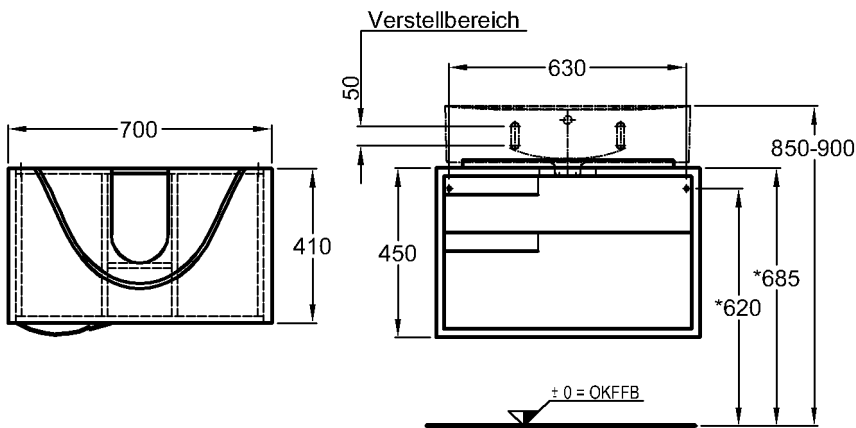

Bad-Serie
Flow

*Maße bei WT-Höhe 850 mm.
Diese **müssen** bei anders
gewählter WT-Höhe angepasst werden!

Modell: **Waschtischunterschrank**
Modell-Nr. und 877010 Weiß matt
Front: 877015 Eiche hell
Korpus: Weiß matt
Griffdekor: Grau
Maße: 700 x 450 x 410 mm
Gewicht: 50,6 kg

Kombinierbarkeit: mit **Waschtischen**,
Modell-Nr. 250960, 250965,
Handtuchhalter,
Modell-Nr. 500710, oder
Griffdekoren,
Modell-Nr. 500700, 500701,
500702, 500703, 500704,
500705, der Bad-Serie Flow.

*Maße bei WT-Höhe 850 mm.
Diese **müssen** bei anders
gewählter WT-Höhe angepasst werden!

Modell: **Waschtischunterschrank**
Modell-Nr. und 877020 Weiß matt
Front: 877025 Eiche hell
Korpus: Weiß matt
Maße: 850 x 450 x 410 mm
Gewicht: 53,9 kg

Kombinierbarkeit: mit **Waschtischen**,
Modell-Nr. 250965, 250970,
Handtuchhalter,
Modell-Nr. 500710, oder
Griffdekoren,
Modell-Nr. 500700, 500701,
500702, 500703, 500704,
500705, der Bad-Serie Flow.