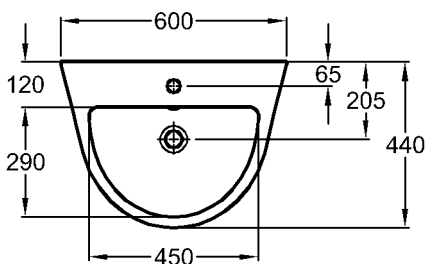

Bad-Serie
Flow

Modell: **Handwaschbecken**
nach EN 111,
(CE, EN 14 688)¹⁾
mit Überlauf

Modell-Nr.: 276940
Maße: 400 x 310 mm
Material: Keravit (Sanitärporzellan)
Gewicht: 8,5 kg

Modell: **Halbeinbau-Waschtisch**
nach EN 32,
(CE, EN 14 688)¹⁾
zum Einbau von oben
aufliegend,
mit Überlauf

Modell-Nr.: 240960
Maße: 600 x 440 mm
Material: Keravit (Sanitärporzellan)
Gewicht: 14,5 kg

¹⁾ EN-Norm noch nicht verabschiedet.