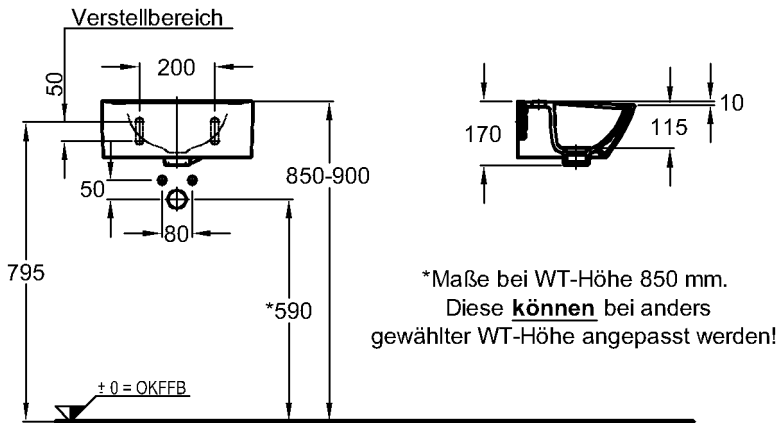

Bad-Serie
Flow

Modell: **Handwaschbecken**
nach EN 111,
(CE, EN 14 688)¹⁾
mit Überlauf

Modell-Nr.: 276940
Maße: 400 x 310 mm
Material: Keravit (Sanitärporzellan)
Gewicht: 8,5 kg

Modell: **Halbeinbau-Waschtisch**
nach EN 32,
(CE, EN 14 688)¹⁾
zum Einbau von oben
aufliegend,
mit Überlauf

Modell-Nr.: 240960
Maße: 600 x 440 mm
Material: Keravit (Sanitärporzellan)
Gewicht: 14,5 kg

¹⁾ EN-Norm noch nicht verabschiedet.