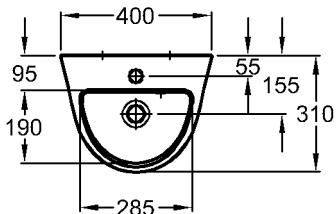

Bad-Serie
Flow

Modell: **Handwaschbecken**
nach EN 111,
(CE, EN 14 688)¹⁾
mit Überlauf

Modell-Nr.: 276940
Maße: 400 x 310 mm
Material: Keravit (Sanitärporzellan)
Gewicht: 8,5 kg

Modell: **Halbeinbau-Waschtisch**
nach EN 32,
(CE, EN 14 688)¹⁾
zum Einbau von oben
aufliegend,
mit Überlauf

Modell-Nr.: 240960
Maße: 600 x 440 mm
Material: Keravit (Sanitärporzellan)
Gewicht: 14,5 kg

¹⁾ EN-Norm noch nicht verabschiedet.