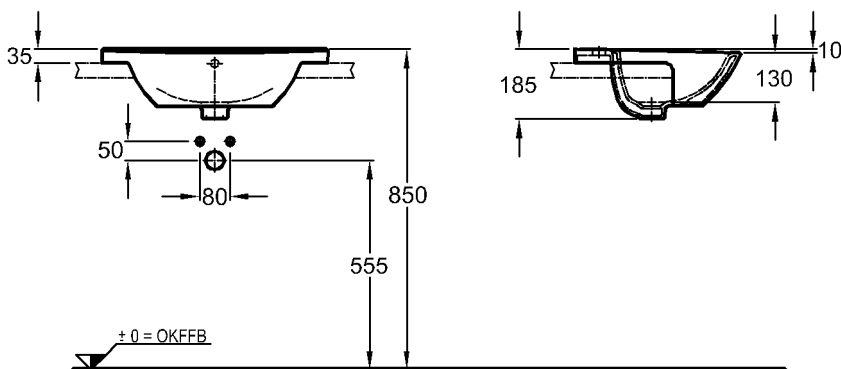

Bad-Serie
Flow

Modell: **Handwaschbecken**
nach EN 111,
(CE, EN 14 688)¹⁾
mit Überlauf

Modell-Nr.: 276940
Maße: 400 x 310 mm
Material: Keravit (Sanitärporzellan)
Gewicht: 8,5 kg

Modell: **Halbeinbau-Waschtisch**
nach EN 32,
(CE, EN 14 688)¹⁾
zum Einbau von oben
aufliegend,
mit Überlauf

Modell-Nr.: 240960
Maße: 600 x 440 mm
Material: Keravit (Sanitärporzellan)
Gewicht: 14,5 kg

¹⁾ EN-Norm noch nicht verabschiedet.