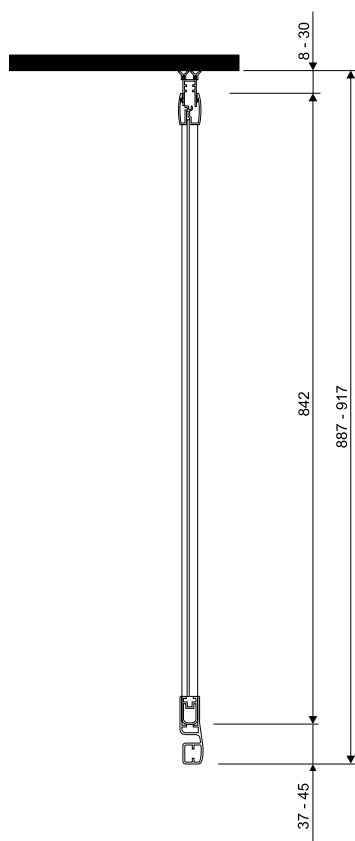

Ścianka boczna ATOL PLUS 90

KOŁO

Ścianka boczna 90 cm

Numer: **ESKS90222**
 Wypełnienie: szkło hartowane
 Waga: 25,5 kg
 Wymiar: 90 x 185 cm

Numer: **ESKS90202**
 Wypełnienie: szkło hartowane
 ze wzorem
 CREPI
 Waga: 25,5 kg
 Wymiar: 90 x 185 cm

Do kompletowania:
 - brodzik ATOL **XBK0190**
 - brodzik STANDARD **XBK0290**
 - brodzik GŁĘBOKI **XBK0390**
 - brodzik PACYFIK **XBK0790**

Do kompletowania z drzwiami
 rozsuwanymi i kabinami ATOL PLUS