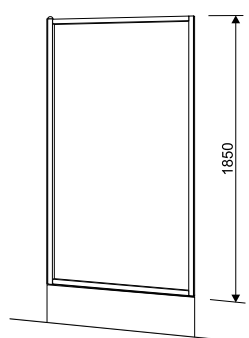

Ścianka boczna ATOL PLUS 90

KOŁO

Ścianka boczna 90 cm

Numer: **ESKS90222**
 Wypełnienie: szkło hartowane
 Waga: 25,5 kg
 Wymiar: 90 x 185 cm

Numer: **ESKS90202**
 Wypełnienie: szkło hartowane
 ze wzorem
 CREPI
 Waga: 25,5 kg
 Wymiar: 90 x 185 cm