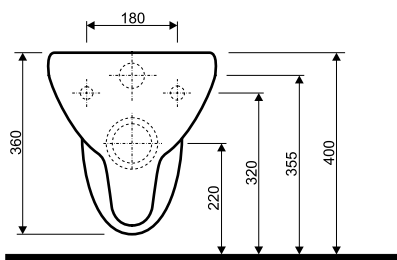

## Miska ustępowa lejowa wisząca

### Miska ustępowa lejowa wisząca, splukiwanie 6 l

Numer: **023100**

Waga: 14 kg

### Deska sedesowa twarda z tworzywa ABS, zawiasy metalowe

Numer: **020111**

NOVA