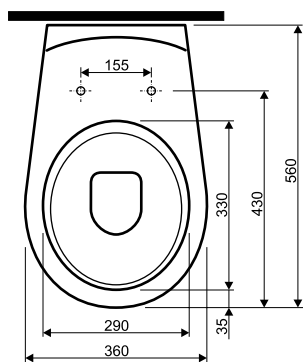

## Miska ustępowa lejowa wisząca

### Miska ustępowa lejowa wisząca, splukiwanie 6 l

Numer: **023100**

Waga: 14 kg

### Deska sedesowa twarda z tworzywa ABS, zawiasy metalowe

Numer: **020111**

NOVA