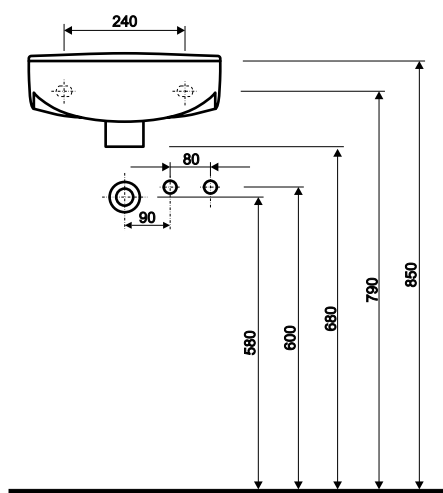

Umywalka 37 x 28

KOŁO

Umywalka z otworem po prawej stronie

Numer: **022237**

Umywalka bez otworu

Numer: **022037**

Wymiar: 37 x 28 cm

Waga: 6 kg

Mocowana na śrubach