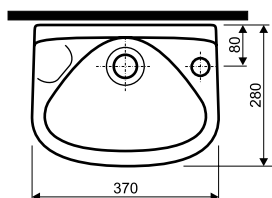

Umywalka 37 x 28

KOŁO

Umywalka z otworem po prawej stronie

Numer: **022237**

Umywalka bez otworu

Numer: **022037**

Wymiar: 37 x 28 cm

Waga: 6 kg

Mocowana na śrubach