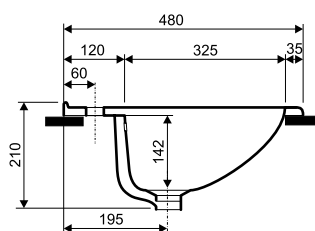

Umywalka wpuszczana w blat 56 x 48

KOŁO

Umywalka wpuszczana w blat z jednym otworem

Numer: **021856**
Wymiar: 56 x 48 cm
Waga: 9 kg

NOVA