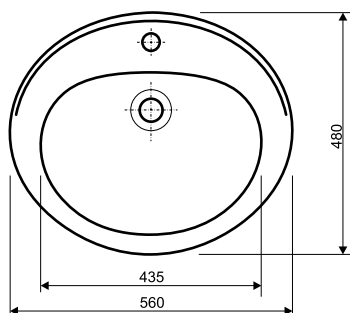

Umywalka wpuszczana w blat 56 x 48

KOŁO

Umywalka wpuszczana w blat z jednym otworem

Numer: **021856**
Wymiar: 56 x 48 cm
Waga: 9 kg

NOVA