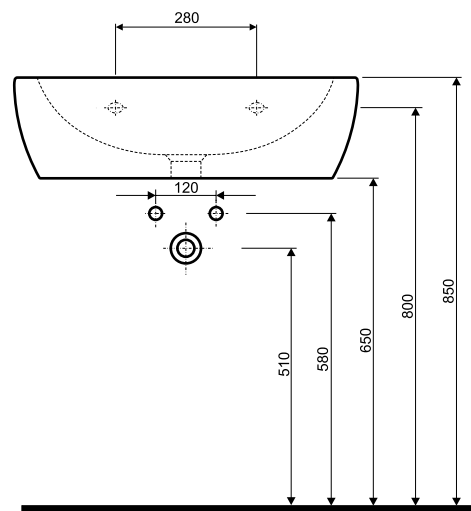

## Umywalka 68 x 53,5

### Umywalka z jednym otworem

Numer: **K11169**

Wymiar: 68 x 53,5 cm

Waga: 19,5 kg

Mocowana na śrubach.