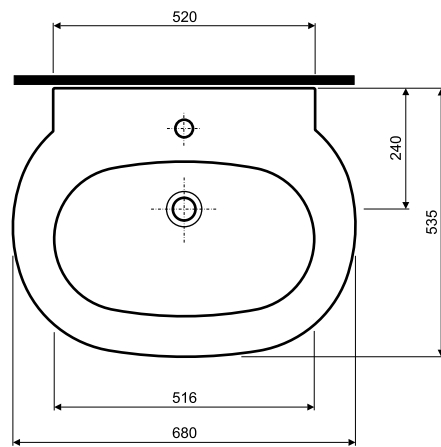

## Umywalka 68 x 53,5

### Umywalka z jednym otworem

Numer: **K11169**

Wymiar: 68 x 53,5 cm

Waga: 19,5 kg

Mocowana na śrubach.