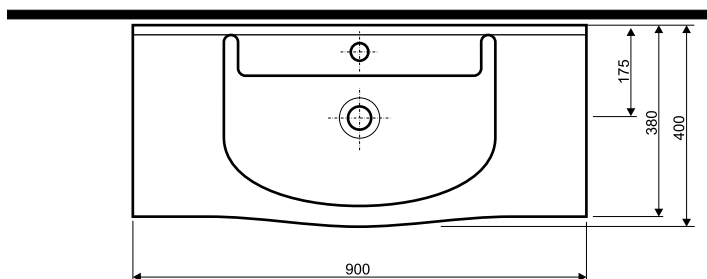

Umywalka meblowa CERATOP COMPACT 90 x 40

KOŁO

Umywalka meblowa z jednym otworem

Numer: **2782**
 Wymiar: 90 x 40 cm
 Waga: 14 kg

Do kompletowania:

- regał podumywalkowy **089018**
- regał stojący wysoki boczny **088031**
- regał stojący boczny z blatem **088030**

Wsporniki do umywalk CERATOP COMPACT

Model Nr: **099002**