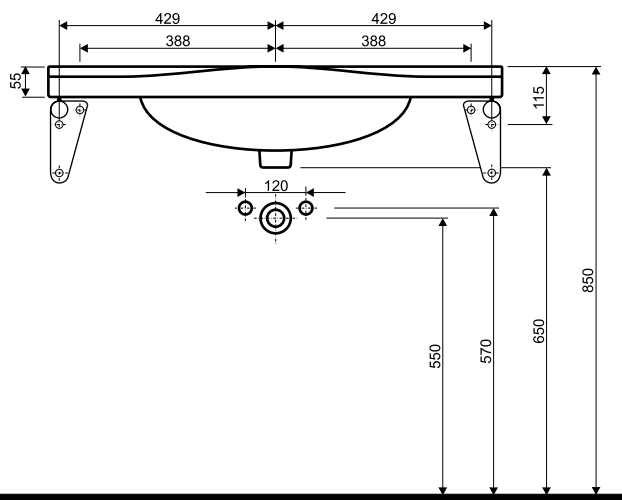

Umywalka meblowa CERATOP COMPACT 90 x 40

KOŁO

Umywalka meblowa z jednym otworem

Numer: **2782**
 Wymiar: 90 x 40 cm
 Waga: 14 kg

Do kompletowania:

- regał podumywalkowy **089018**
- regał stojący wysoki boczny **088031**
- regał stojący boczny z blatem **088030**

Wsporniki do umywalk CERATOP COMPACT

Model Nr: **099002**