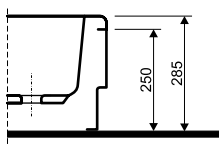

Brodzik STANDARD półokrągły 90

KOŁO

Numer: **XBN0290**

Wymiar: 900 x 900 mm
 Głębokość: 130 mm
 Wys. krawędzi zewn. 35 mm
 Waga: 12 kg

Nogi do brodzika XBN0290

Numer: **SN2**

Obudowa do brodzika XBN0290

Numer: **PBN0290**
 Waga: 4 kg