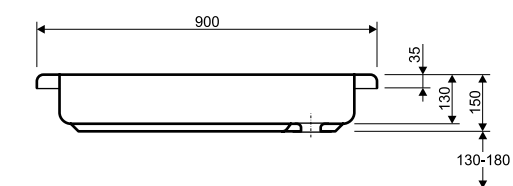

Brodzik STANDARD półokrągły 90

KOŁO

Numer: **XBN0290**

Wymiar: 900 x 900 mm
 Głębokość: 130 mm
 Wys. krawędzi zewn. 35 mm
 Waga: 12 kg

Nogi do brodzika XBN0290

Numer: **SN2**

Obudowa do brodzika XBN0290

Numer: **PBN0290**
 Waga: 4 kg