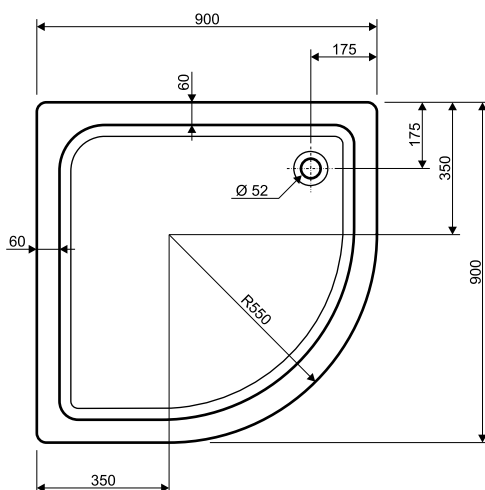

Brodzik STANDARD półokrągły 90

KOŁO

Numer: **XBN0290**

Wymiar: 900 x 900 mm
 Głębokość: 130 mm
 Wys. krawędzi zewn. 35 mm
 Waga: 12 kg

Nogi do brodzika XBN0290

Numer: **SN2**

Obudowa do brodzika XBN0290

Numer: **PBN0290**
 Waga: 4 kg