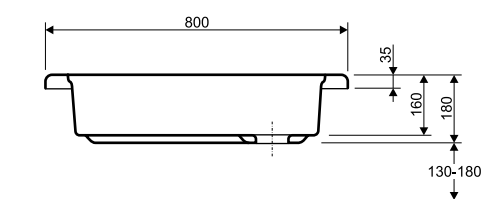

Brodzik ATOL półokrągły 80

KOŁO

Numer: **XBN0180**

Wymiar: 800 x 800 mm
 Głębokość: 160 mm
 Wys. krawędzi zewn. 35 mm
 Waga: 10 kg

Nogi do brodzika XBN0180

Numer: **SN1**

Obudowa do brodzika XBN0180

Numer: **PBN0280**
 Waga: 4 kg