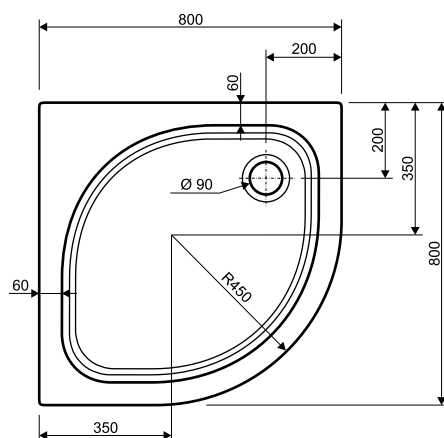

Brodzik ATOL półokrągły 80

KOŁO

Numer: **XBN0180**

Wymiar: 800 x 800 mm
 Głębokość: 160 mm
 Wys. krawędzi zewn. 35 mm
 Waga: 10 kg

Nogi do brodzika XBN0180

Numer: **SN1**

Obudowa do brodzika XBN0180

Numer: **PBN0280**
 Waga: 4 kg