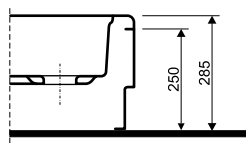

Brodzik ATOL półokrągły 80

KOŁO

Numer: **XBN0180**

Wymiar: 800 x 800 mm
 Głębokość: 160 mm
 Wys. krawędzi zewn. 35 mm
 Waga: 10 kg

Nogi do brodzika XBN0180

Numer: **SN1**

Obudowa do brodzika XBN0180

Numer: **PBN0280**
 Waga: 4 kg